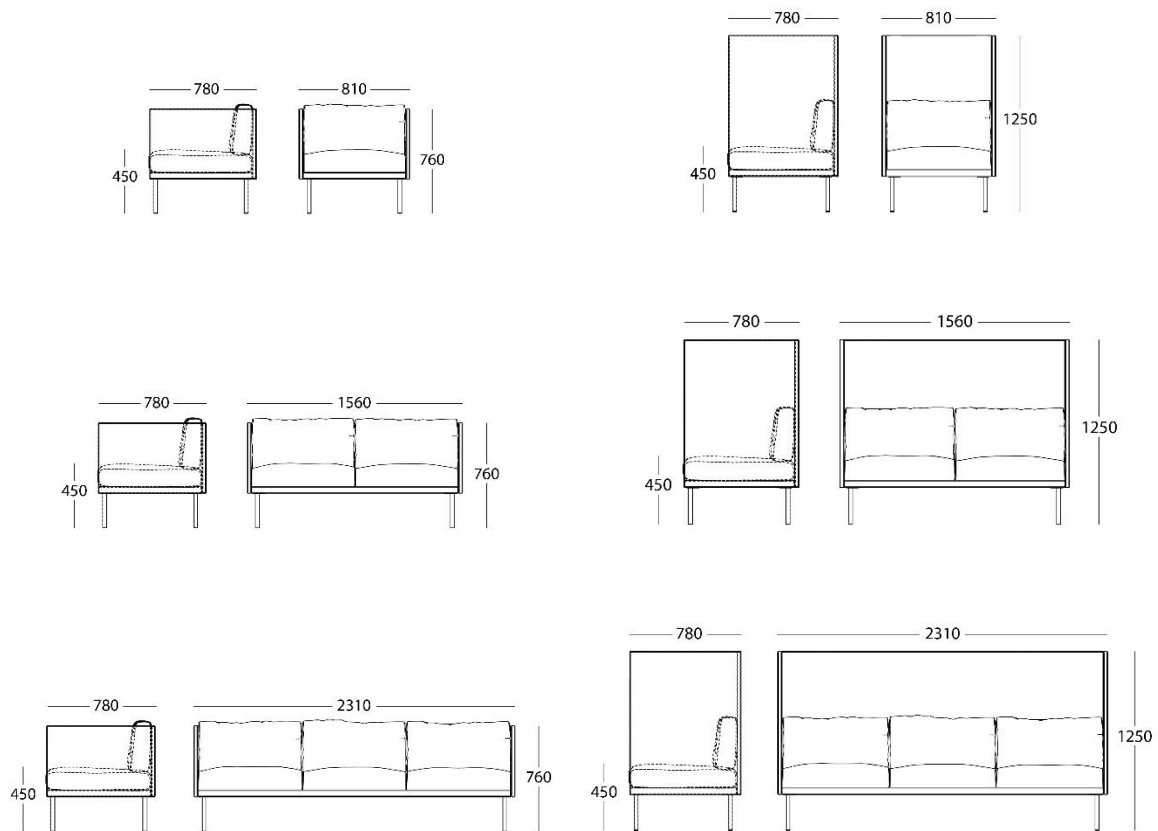

Mod modulsoffa

Information angående produkterna.

Rörstativ lackerat i standard vit, svart och ljusgrå bläster. Stomme och kuddar kan kläs i olika tyger och tygkulörer. Modulerna kan kopplas och modiefieras.