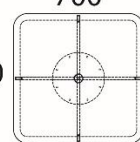

Intro Bord

Ø600

Ø700

Ø900

Ø1200

700

700

Information angående produkterna.

Rörstativ lackerat i standard vit, svart och ljusgrå bläster. Skiva i vit- och svartlaminat samt björkfaner.

Bord d700, d900 och 700x700 finns i höjderna 530, 720, 900 och 1100mm.

Bord 1200x700 finns i höjderna 720, 900 och 1100mm.

Bord 1800x600 och 1600x600 finns i höjderna 900 och 1100mm.