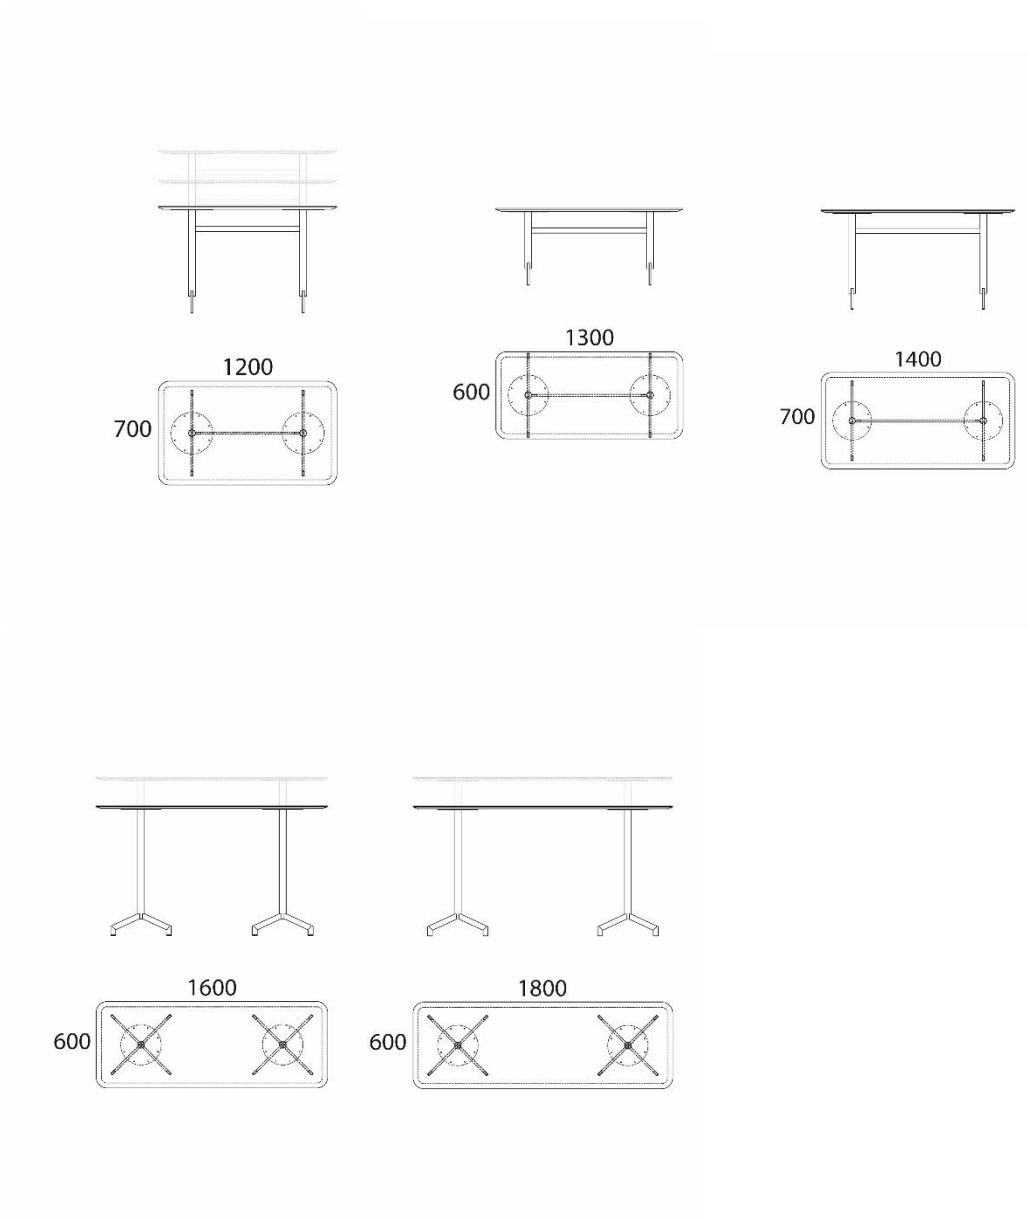

Intro Bord

Ø600

Ø700

Ø900

Ø1200

700

700

Information angående produkterna.

Rörstativ lackerat i standard vit, svart och ljusgrå bläster. Skiva i vit- och svartlaminat samt björkfaner.

Bord d700, d900 och 700x700 finns i höjderna 530, 720, 900 och 1100mm.

Bord 1200x700 finns i höjderna 720, 900 och 1100mm.

Bord 1800x600 och 1600x600 finns i höjderna 900 och 1100mm.