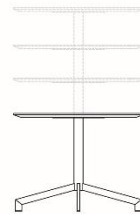

Intro Bord

Ø600

Ø700

Ø900

Ø1200

700

700

Information angående produkterna.

Rörstativ lackerat i standard vit, svart och ljusgrå bläster. Skiva i vit- och svartlaminat samt björkfaner.

Bord d700, d900 och 700x700 finns i höjderna 530, 720, 900 och 1100mm.

Bord 1200x700 finns i höjderna 720, 900 och 1100mm.

Bord 1800x600 och 1600x600 finns i höjderna 900 och 1100mm.