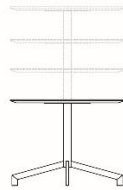

Intro Bord

Ø600

Ø700

Ø900

Ø1200

700

700

Information angående produkterna.

Rörstativ lackerat i standard vit, svart och ljusgrå bläster. Skiva i vit- och svartlaminat samt björkfaner.

Bord d700, d900 och 700x700 finns i höjderna 530, 720, 900 och 1100mm.

Bord 1200x700 finns i höjderna 720, 900 och 1100mm.

Bord 1800x600 och 1600x600 finns i höjderna 900 och 1100mm.